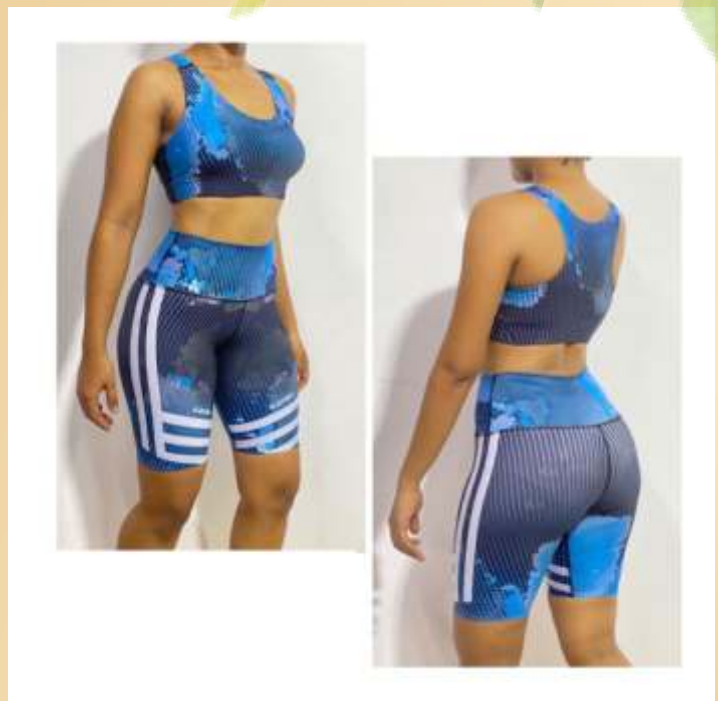

¢19.999

Código: LC311-257

Imagen con fines ilustrativos

Luce radiante

Siluetas que enamoran...

Bodies

Body tipo hilo con control abdomen

- Licrado
- Control abdomen
- Ajustable al cuerpo
- Body en powernet y nylon
- Corte recto en busto
- Mangas estilo triple X
- Cuello con adorno en piedras
- Talla: única
- Color: negro